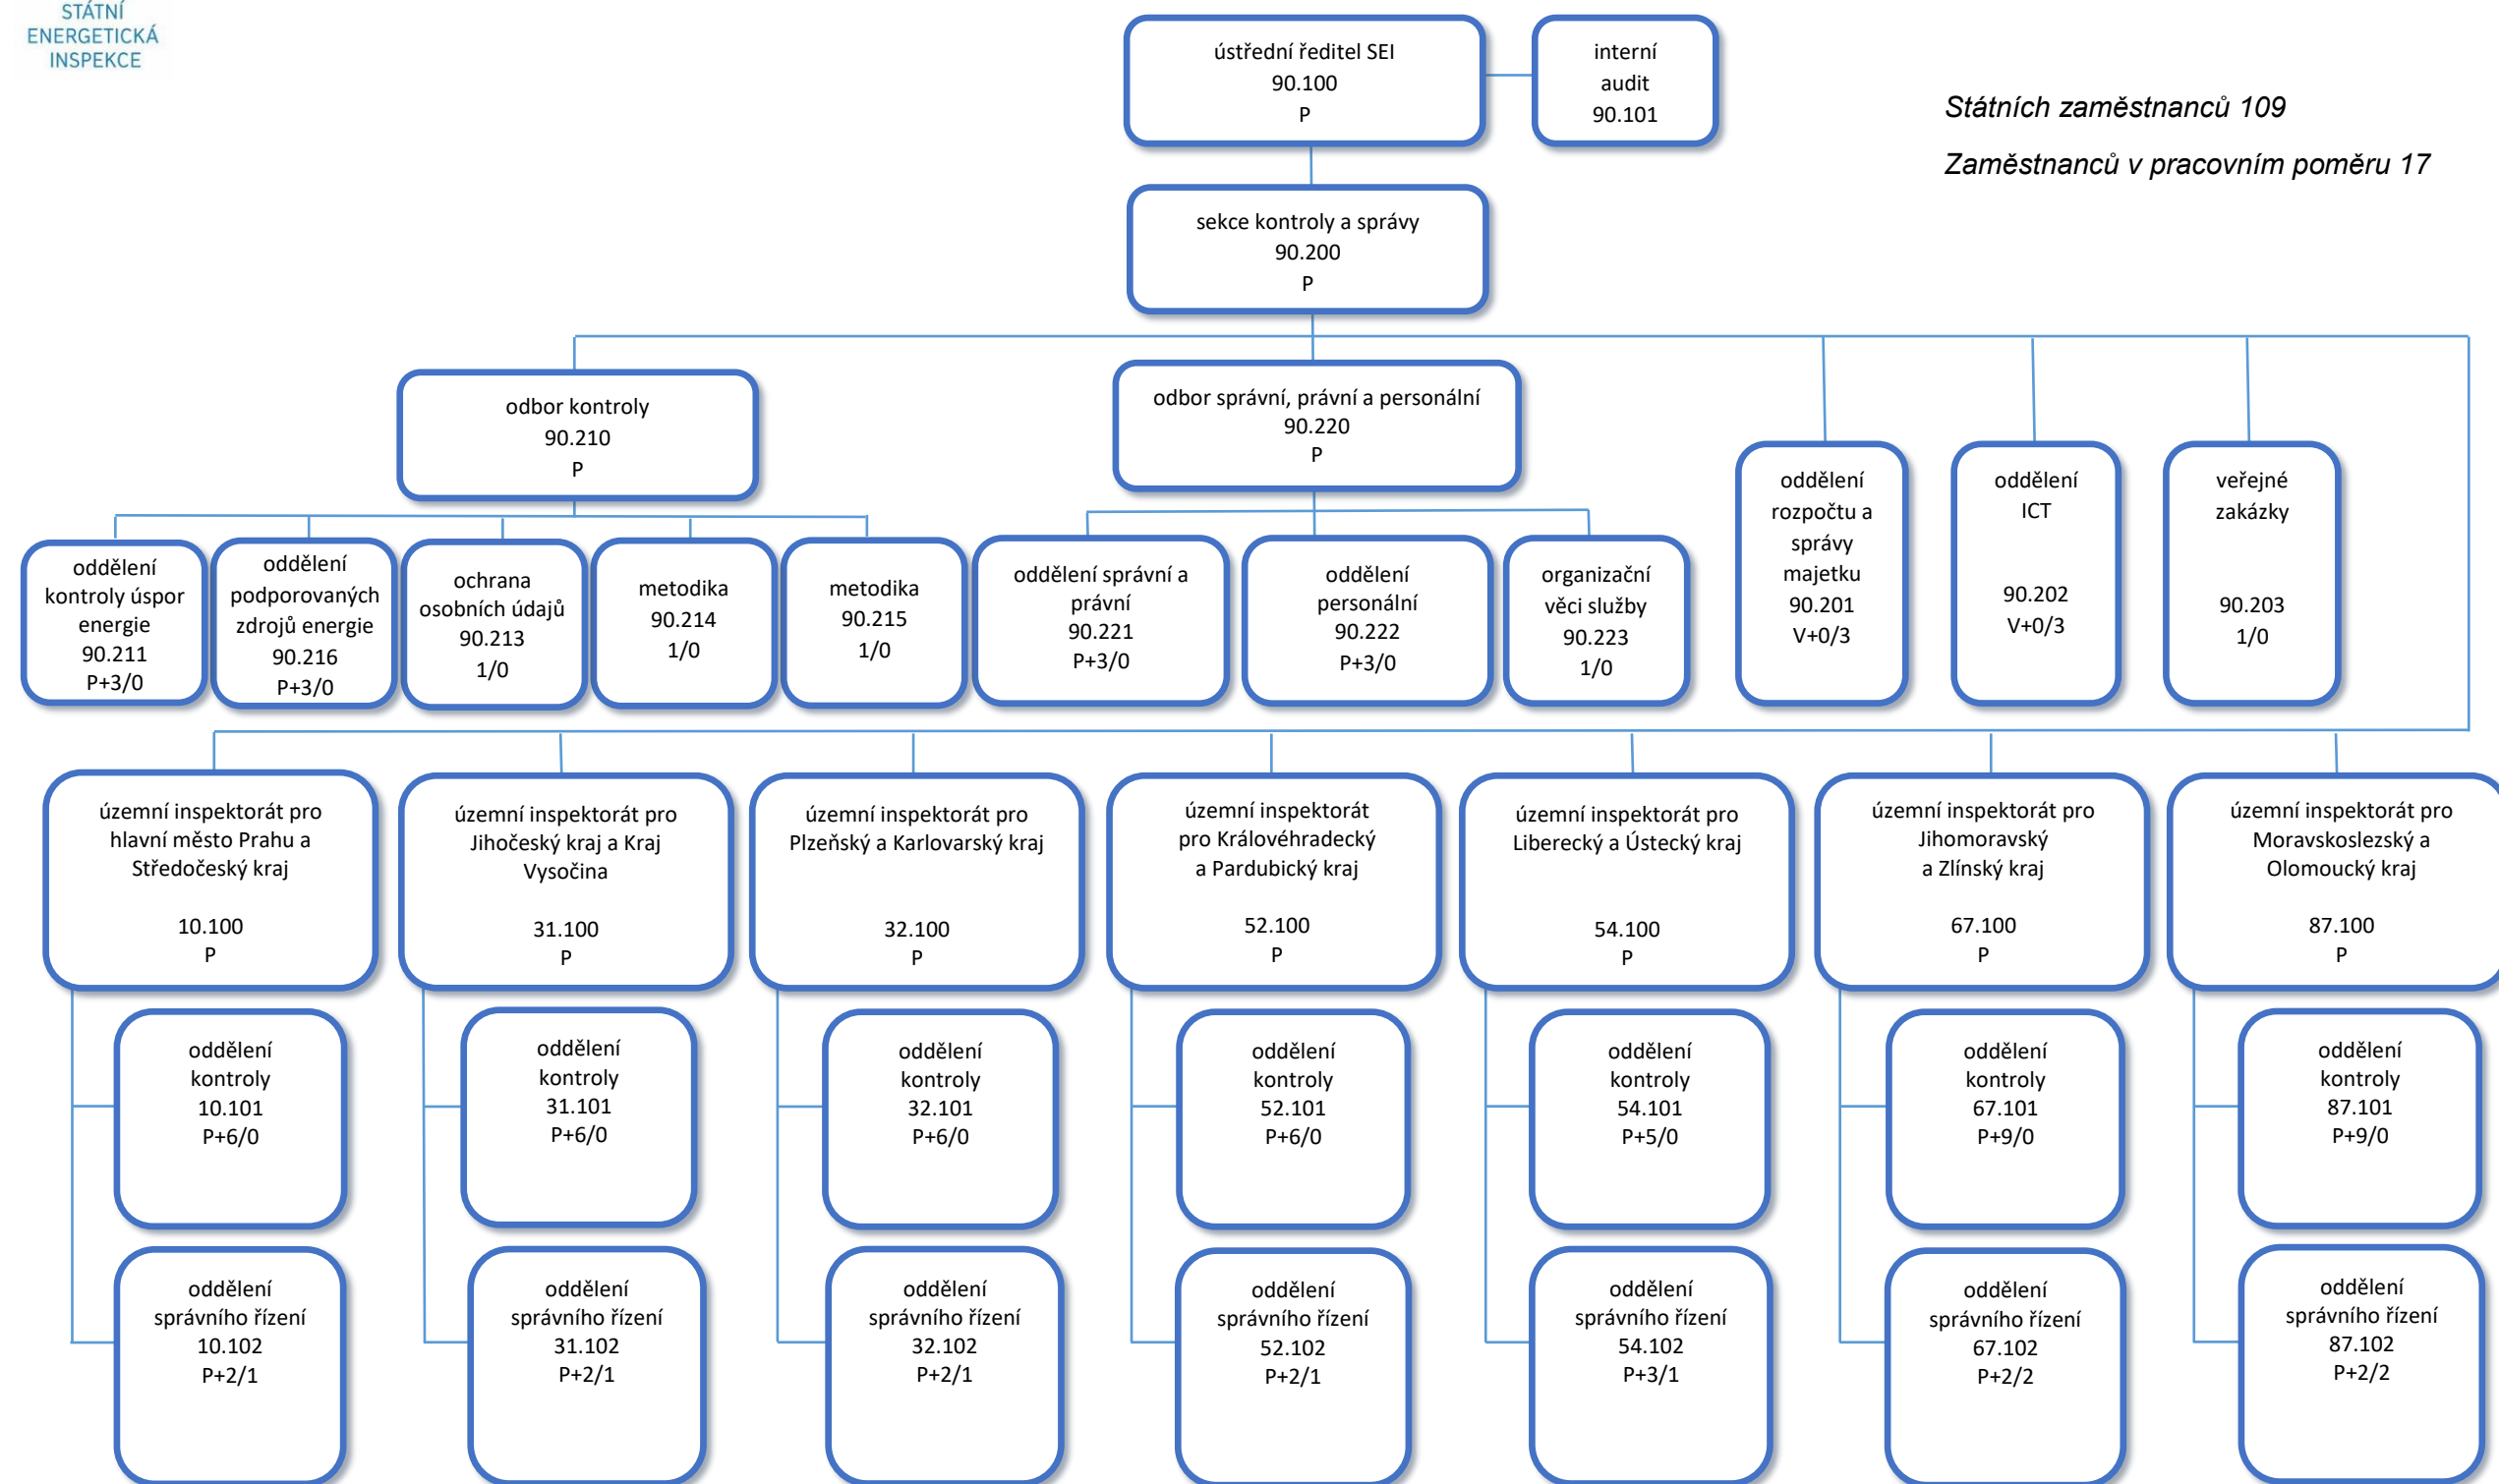

organizační struktura s účinností k 1. 1. 2022

*Státních zaměstnanců 109
Zaměstnanců v pracovním poměru 17*